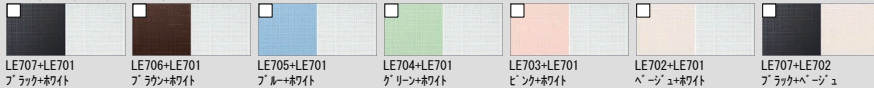

## システムバスルーム アライズ

1616 サイズ BMDS-1616LBE+H

豊富なアイテムで、さまざまなニーズにお応えして  
 “快適を生み出す”オールラウンドバスルーム。

CG 合成によるイメージ画像です。

#### Lパネル (EB)+Lパネル (EB)