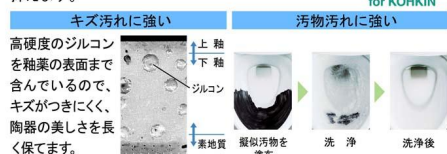

カラーバリエーション

標準色

注文色 (納期約2週間)

<input type="checkbox"/> BW1 ビュ7ホワイト	<input type="checkbox"/> BN8 わ約白	<input type="checkbox"/> LR8 ピンク	<input type="checkbox"/> BB7 ブルージュ
---	-------------------------------------	-------------------------------------	---------------------------------------

プロガード+ハイパーキラミック

プロガードコーティングで表面ツルツル、キレイ長持ち。汚れもスルッと落とせます。釉薬と一体化したコーティングなので、効果が長持ち。毎日のお掃除でも15年間使用できます。

ハイパーキラミック
キズ、汚れに強く、銀イオンパワーで細菌の繁殖も抑えます。

SIAA
ISO22196
for KOHKIN

シャワートイレ

キレイ機能

スーパー節電&ワンタッチ節電

二つの節電の併用で、電気料金大幅節約!

- スーパー節電
使わないときは、自動的に便座温度と湯温を下げて節電します。
- ワンタッチ節電
スイッチ操作で一定時間、ヒーターをオフにして節電します。

しっかりエコ

エコロジーでエコノミー。
大切な水をムダなく賢く節約します。

ECO6
超節水エコシックスシリーズ

大洗浄6L、小洗浄5Lの「超節水ECO6トイレ」。
従来品*(大13L)と比べ約60%の節水を実現。
2日でおフロ1杯分以上(248L)節約ができます。
また、水道料金なら年間約12,000円もお得です。