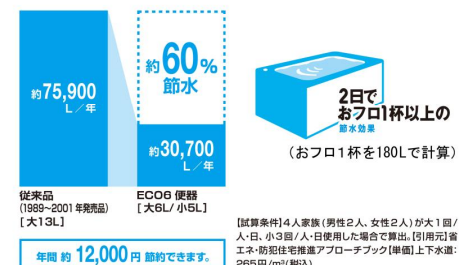

紙巻器

タオルリング

女性専用『レディスノズル』

マッサージ洗浄

※各写真・イラストはイメージです。見積内容とは異なる場合がありますので、ご注意ください。

◆お問い合わせ
商品によっては、改良などにより仕様、寸法、カラーなどに多少の変更が生じる場合がありますのでご了承ください。
商品写真は印刷のため、実物と若干異なる場合があります。実際の商品見本でお確かめください。
商品写真は参考例です。実際に花道や小窓等を置かれる場合は、落下等の事故がないようにご注意ください。
※表示価格は、商品代金のみのメーカー希望小売価格で、送料、工事費、消費税、セット工事の別途料金など別途お見積りいたします。
*掲載内容及び写真・図版の無断転載はかたくお断りします。(許可なく転載・流用した場合、損害賠償が発生します。)

LIXIL

AG315602663-01

ECO FIRST
LIXILの環境への取組が
業界トップランナーとして
環境大臣より表彰されました。

LIXIL長期保証サービス
詳細はWEBをご覧ください