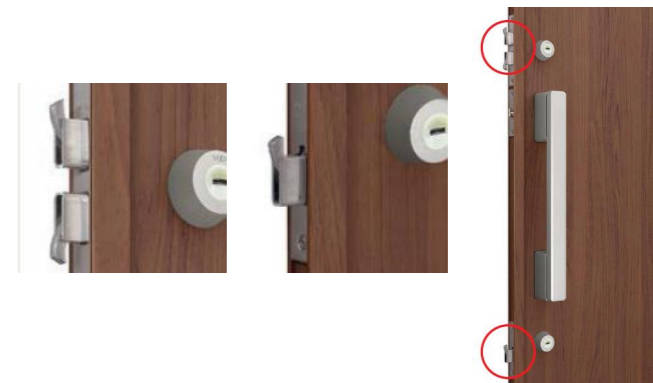

こじ破りに強い、3つの鎌付デッドボルト。

『ジェスタ2』は3つの鎌付デッドボルトを採用。こじ破りに対する抵抗力を高めています。

上部ロックに2つ、下部ロックに1つ、鎌付デッドボルトを採用。玄関ドアと枠のかみ合わせが強化され、防犯性が向上。

※上記掲載の各写真・イラストはイメージです。見積内容とは異なる場合がありますので、ご注意ください。

◆お願い
・商品によっては、改良などにより仕様、寸法、カラーなどに多少の変更が生じる場合がありますのでご了承ください。
・商品写真は印刷のため、現物と若干異なりますので、実際の商品見本でお確かめください。
・商品写真は参考例です。実際に花瓶や小物を置かれる場合は、落下等の事故がないように取り扱いにご注意ください。
・表示価格は、商品代のみメーカー希望小売価格で、取付費・工事費、消費税、セット写真の小物など別途ご負担をお願いいたします。
・掲載内容及び写真・図版の無断転載はかたくお断りします。(許可なく転載・流用した場合、損害賠償が発生します。)

LIXILの環境への取組が業界トップランナーとして環境大臣より認定されました。

TP201904003585