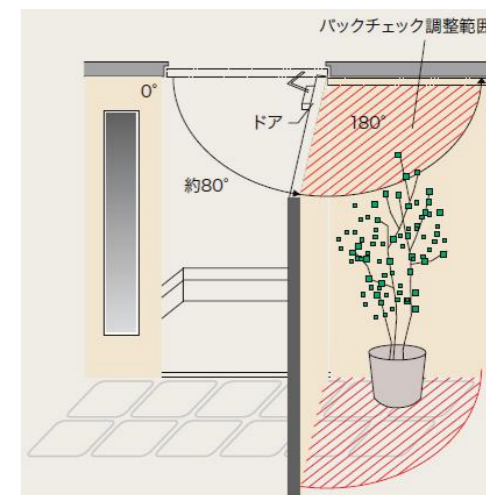

断熱玄関ドア ジェスタ2 (K4仕様)

断熱仕様(K4)

【平成28年省エネルギー基準】

■一般(非断熱)枠

■複層ガラス

ガラス破り対策に有効な「セキュリティサムターン」

ボタンを押すだけで、サムターンの取り外しが可能。外出時や就寝時に外しておけば、万が一ドアや窓ガラスに穴をあけられても、「サムターン回し」で開けられる心配がありません。

お手入れ簡単な「シャッター付シリンダー」

玄関ドアの中で最も精密な部分であるシリンダーを保護するため、カギの差し込み部分にシャッターを装備しました。操作性を損なうことなく、シリンダー内部へ砂やホコリが入り込むのを防ぐことができるので、メンテナンス性も向上します。

はさみ込みを防ぐ「バックチェック機構付ドアクローザ」。

強風時や急な操作時に扉が開くことでの事故を防ぐため、ブレーキ機能を持った「バックチェック機構付ドアクローザ」をご用意。急激な開扉を制御し、はさみ込み事故や照明器具などにドアがぶつかりキズがつくことも防ぎます。

※両袖枠には使用できません。
※ドアを開けるとき、約80からバックチェック機能がはたらき、バックチェック機能範囲はドアを開くのが重くなります。バックチェック機能のはたらき始めの角度約80は固定(調整不可)ですが、バックチェック機能範囲において、開力の調整は可能です。
※ドアストッパー(戸当り)ご使用の際は必ずバックチェック機構付ドアクローザを併用してください。ドアを強くストッパーに当たった場合、ドア表面のへこみ・キズやドアのゆがみが発生するおそれがあります。

カギの閉め忘れによる“無締まり”を防ぐ「施錠表示」。

ひと目で施錠状態がわかるサインを設置。カギが閉まっているのかわからない不安感をなくし、カギの閉め忘れを防ぎます。

解錠時は、赤色(危険)の表示マークです。

施錠時は、緑色(安心)の表示マークです

破られにくい「2ロック」で、ピッキング対策も万全。

解錠に時間がかかるカギほどドロボウから狙われにくいもの。『ジェスタ2』は2ロックを標準装備。シリンダー自体が不正解錠しづらい構造なので、ピッキングなどによる「施錠開け」対策に効果的です。

■DN(ディンプル)キーの特長

- 横向きのカギ穴です。
- カギ穴壊し対策に有効。

シリンダーを保護するため、カギの差し込み部分にシャッターを装備しました。

断熱ドアに生じがちな“熱反り”を抑制。

ドア表面温度の上昇を抑制し、断熱ドアに生じがちな“熱反り”を軽減します。

※キエテクノコート仕様を除く全てのカラーが対象となります。

こじ破りに強い、3つの鎌付デッドボルト。

『ジェスタ2』は3つの鎌付デッドボルトを採用。こじ破りに対する抵抗力を高めています。

上部ロックに2つ、下部ロックに1つ、鎌付デッドボルトを採用。玄関ドアと枠のかみ合わせが強化され、防犯性が向上。

※上記掲載の各写真・イラストはイメージです。見積内容とは異なる場合がありますので、ご注意ください。

◆お願い
・商品によっては、改良などにより仕様、寸法、カラーなどに多少の変更が生じる場合がありますのでご了承ください。
・商品写真は印刷のため、現物と若干異なりますので、実際の商品見本でお確かめください。
・商品写真は参考例です。実際に花瓶や小物を置かれる場合は、落下等の事故がないように取り扱いにご注意ください。
・表示価格は、商品代のみメーカー希望小売価格で、取付費・工事費、消費税、セット写真の小物など別途ご負担をお願いいたします。
・掲載内容及び写真・図版の無断転載はかたくお断りします。(許可なく転載・流用した場合、損害賠償が発生します。)