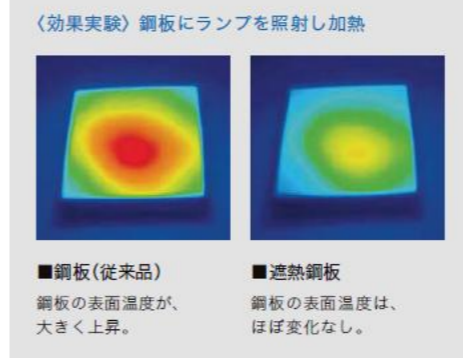

断熱ドアに生じがちな“熱反り”を抑制。

ドア表面温度の上昇を抑制し、断熱ドアに生じがちな“熱反り”を軽減します。

※キエテクノコート仕様を除く全てのカラーが対象となります。

■鋼板(従来品) 鋼板の表面温度が、大きく上昇。
■遮熱鋼板 鋼板の表面温度は、ほぼ変化なし。