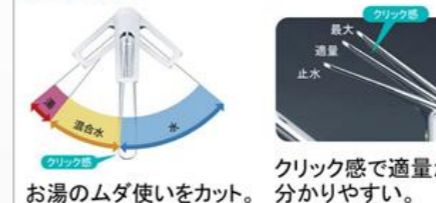

食器収納容量 約40点	ターボ噴射	除菌洗浄 乾燥機能	ドライキープ 機能	念入り コース	人数コース 表記
調理小物 セット可	カラナビ 食器カゴ	予約 タイマー	ワンアクション フラットD	フィルター お手入れ ランプ	

トッププレート カラーバリエーション

レンジフードの特長

汚れが染み込まない高品位ホーローを整流板に採用。

キズを気にせずゴシゴシ擦っても大丈夫。

時間が経ってこびりついた汚れもキレイにとれます。

主材料は鉄とガラスだけ

有害物質が発生せず安心です。

ソフトクローズ機能

スライド引出しが、静かにピタッと閉まります。

エコタイプ 水栓なら、カンタン操作でムダをカット。

クリック感で適量が分かるやすい。お湯のムダ使いをカット。

シンク下設置タイプ

シンクに近づけて設置するので、食器をセットする際の水ダレの心配もなく、床が汚れることもありません。

加熱機器の特長

揚げもの 温度調節	通温 調理	自動炊飯 機能	煮もの 機能	ダブル 強火力	あんしん モード (30分消化)
水なし グリル	フレーム トラップ	コンロ グリル 調理タイマー	ラ・ケツ 対応	直火焼き 遠赤外線 グリル	

水まわりに最適！高品位ホーロー 鉄の強さとガラスの美しさ

汚れはサッとひと拭き、いつも清潔で美しい。

油性マジックもひと拭きでキレイに。

マグネットで自由な収納スペースが作れます。付け外しは自由自在。マグネットでピタッ！