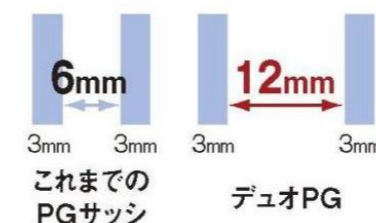

### 結露実験

アルミアングル部に大量の水滴が見られるのに対し、樹脂アングル部にはほとんど見られません。

## ■断熱性能

冬暖かく、夏涼しい快適な暮らし。  
一年中、そして一日中心地よい室内環境を守ります。

デュオPGでは空気層が一般複層ガラスサッシの2倍。  
断熱性能UP！

※ガラス厚によっては、空気層12mmが確保できないことがあります。

※上記掲載の各写真・イラストはイメージです。  
見積り内容とは異なる場合がありますので、ご注意ください。

◆お願い  
・商品によっては、改良などにより仕様、寸法、カラーなどに多少の変更が生じる場合がありますのでご了承ください。  
・商品写真は印刷のため、現物と若干異なりますので、実際の商品見本でお確かめください。  
・商品写真は参考例です。実際に花瓶や小物を置かれる場合は、落下等の事故がないように取り扱いにご注意ください。  
・表示価格は、商品代のみメーカー希望小売価格で、取付費・工事費、消費税、セット写真の小物など別途ご負担をお願いいたします。  
・掲載内容及び写真・図版の無断転載はかたくお断りします。(許可なく転載・流用した場合、損害賠償が発生します。)